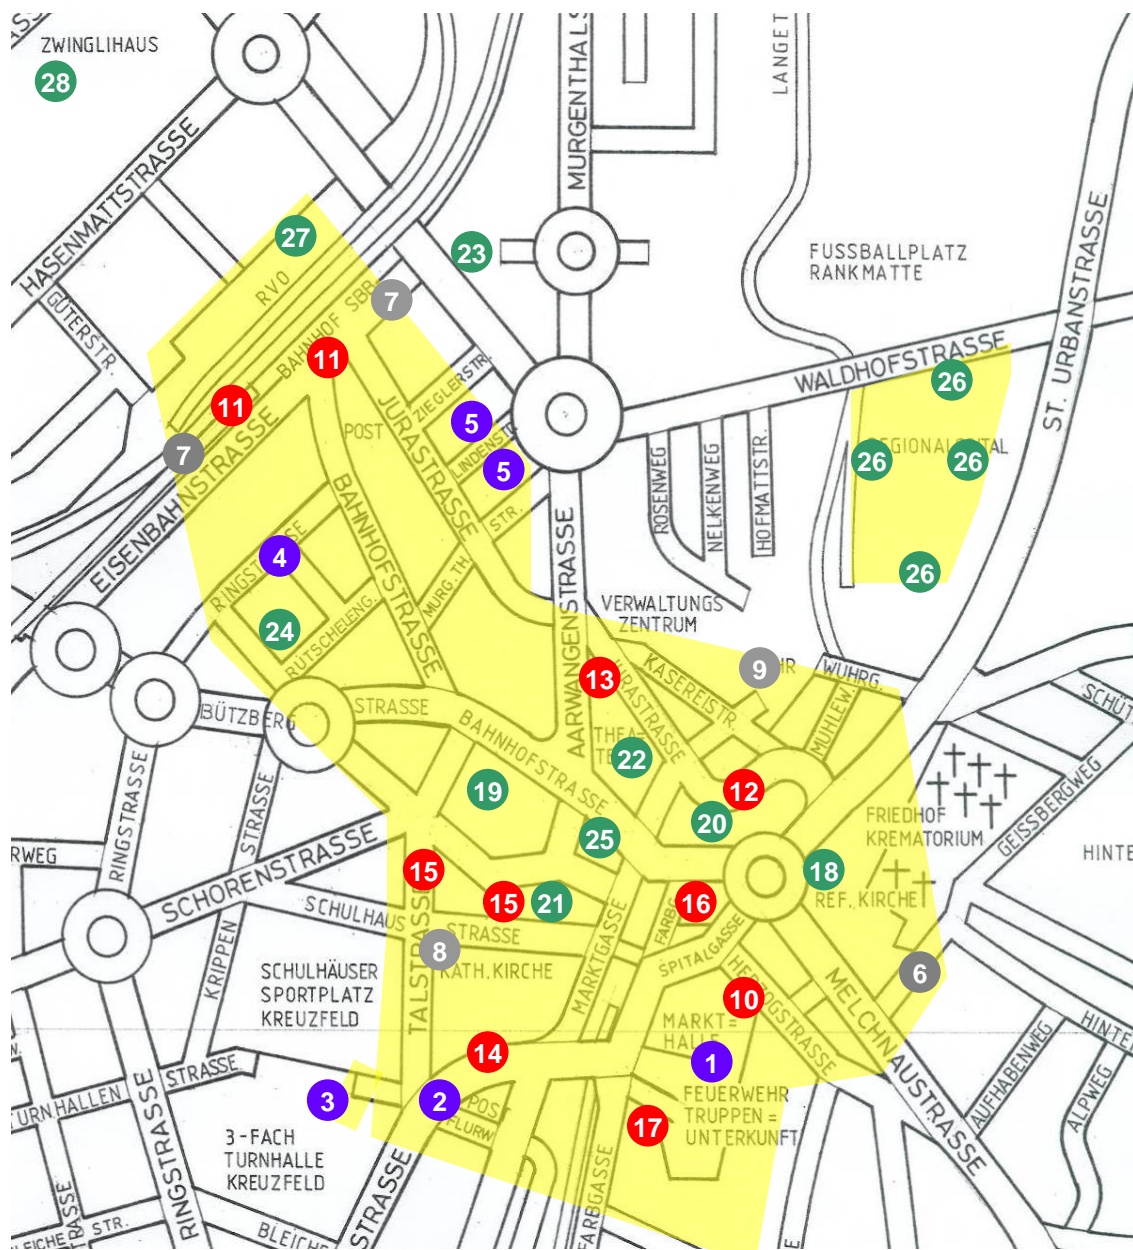

Parkierung im Zentrum von Langenthal, Stand 2025

Gebührenpflichtige Parkzeit auf Parkplätzen, welche sich im Grundeigentum der Stadt Langenthal befinden:

Montag bis Freitag: 7.00 bis 19.00 Uhr
Samstag: 7.00 bis 17.00 Uhr
Sonntage, Feiertage: gebührenfrei

Ortsbezeichnung (es sind nur Parkplätze mit mehr als 15 Parkfeldern aufgeführt)	Park- felder	maximale Parkzeit	Gebühren Tarif

Pendlerparkplätze				
1	Markthallenplatz	ca. 200	unbeschränkt	Fr. 1.30/h
2	Ricklimatte	42	12 Std.	Fr. 1.30/h
3	Einstellhalle Kreuzfeld	70	12 Std.	Fr. 1.30/h
4	Ringstrasse / Gartenstrasse	24	12 Std.	Fr. 1.30/h
5	Lindenstrasse / Murgenthalstrasse	18	12 Std.	Fr. 1.30/h

Übrige Langzeitparkplätze				
6	Geissbergweg	43	12 Std.	Fr. 1.30/h
7	Bahnhof, Bereich Eisenbahnstrasse	20	12 Std.	Fr. 1.60/h
8	Tal- / Schulhaus- / Wiesenstrasse	16	12 Std.	Fr. 1.60/h
9	Wuhr	96	12 Std.	Fr. 1.60/h

Kurzzeitparkplätze				
10	Herzogstrasse	17	3 Std.	Fr. 1.60/h
11	Bahnhof / Post	26	2 Std.	Fr. 1.60/h
12	Coop Tell, oberirdisch	35	2 Std./30 Min.	Fr. 1.60/h
13	Jurastrasse / Stadttheater	40	2 Std.	Fr. 1.60/h
14	Lotzwilstrasse / Post 2	15	2 Std.	Fr. 1.60/h
15	Tal- / Schulhaus- / Wiesenstrasse	34	2 Std.	Fr. 1.60/h
16	Zentralplatz / BEKB	47	2 Std.	Fr. 1.60/h
17	Sagibach	100	3 Std.	Fr. 1.30/h

Private, öffentlich zugängliche Parkierungsanlagen in der Parkzone 1				
18	Parkhaus Affenplatz	30		spez. Tarif
19	Parkhaus Brauihof	157		spez. Tarif
20	Parkhaus Coop Tell	116		spez. Tarif
21	Parkhaus Innenstadt	23		spez. Tarif
22	Parkhaus Untere Marktgasse	104		spez. Tarif
23	Migros Rankmatte	123		spez. Tarif
24	Parkhaus Migros Wiesenstrasse	194		spez. Tarif
25	UBS "Hübeli"	27		spez. Tarif
26	SRO Spital	296		spez. Tarif
27	Bahnhof P + R	95	3 x 12 Std.	spez. Tarif
28	Bäregg / Zwinglihaus	32	12 Std.	spez. Tarif