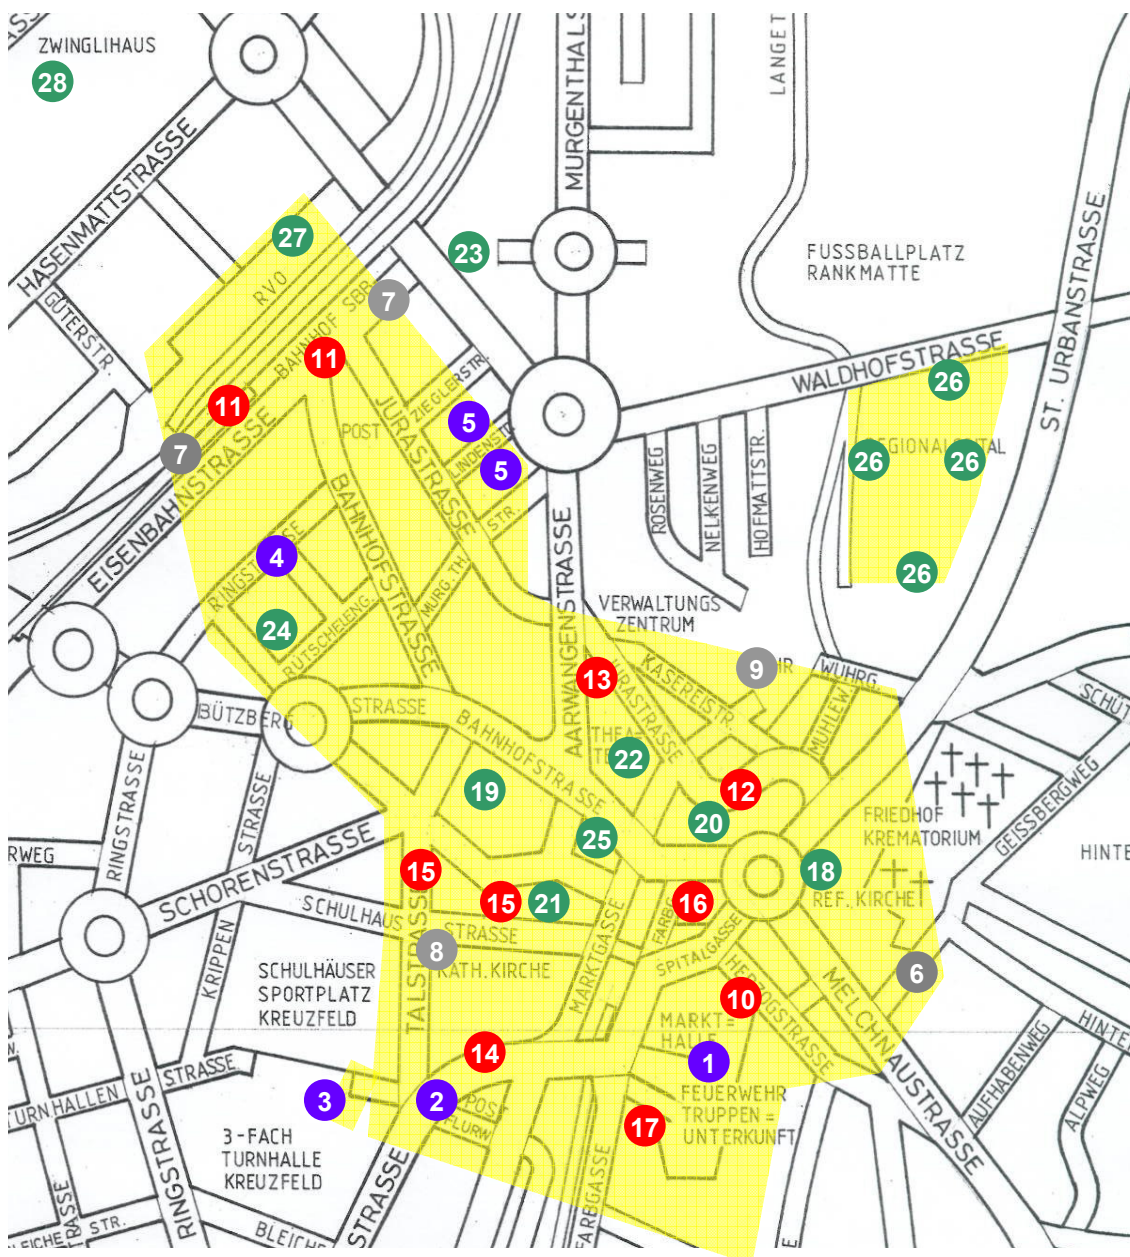

Parkierung im Zentrum von Langenthal, Stand 2024

Gebührenpflichtige Parkzeit auf Parkplätzen, welche sich im Grundeigentum der Stadt Langenthal befinden:

Montag bis Freitag: 7.00 bis 19.00 Uhr
Samstag: 7.00 bis 17.00 Uhr
Sonntage, Feiertage: gebührenfrei

Ortsbezeichnung (es sind nur Parkplätze mit mehr als 15 Parkfeldern aufgeführt)	Park- felder	maximale Parkzeit	Gebühren Tarif

Pendlerparkplätze				
1	Markthallenplatz	ca. 200	unbeschränkt	Fr. 1.30/h
2	Ricklimatte	42	12 Std.	Fr. 1.30/h
3	Einstellhalle Kreuzfeld	70	12 Std.	Fr. 1.30/h
4	Ringstrasse / Gartenstrasse	24	12 Std.	Fr. 1.30/h
5	Lindenstrasse / Murgenthalstrasse	18	12 Std.	Fr. 1.30/h

Übrige Langzeitparkplätze				
6	Geissbergweg	43	12 Std.	Fr. 1.30/h
7	Bahnhof, Bereich Eisenbahnstrasse	20	12 Std.	Fr. 1.60/h
8	Tal- / Schulhaus- / Wiesenstrasse	16	12 Std.	Fr. 1.60/h
9	Wuhr	96	12 Std.	Fr. 1.60/h

Kurzzeitparkplätze				
10	Herzogstrasse	17	3 Std.	Fr. 1.60/h
11	Bahnhof / Post	26	2 Std.	Fr. 1.60/h
12	Coop Tell, oberirdisch	35	2 Std./30 Min.	Fr. 1.60/h
13	Jurastrasse / Stadttheater	40	2 Std.	Fr. 1.60/h
14	Lotzwilstrasse / Post 2	15	2 Std.	Fr. 1.60/h
15	Tal- / Schulhaus- / Wiesenstrasse	34	2 Std.	Fr. 1.60/h
16	Zentralplatz / BEKB	47	2 Std.	Fr. 1.60/h
17	Sagibach	100	3 Std.	Fr. 1.30/h

Private, öffentlich zugängliche Parkierungsanlagen in der Parkzone 1			
18	Parkhaus Affenplatz	30	spez. Tarif
19	Parkhaus Brauihof	157	spez. Tarif
20	Parkhaus Coop Tell	116	spez. Tarif
21	Parkhaus Innenstadt	23	spez. Tarif
22	Parkhaus Untere Marktgasse	104	spez. Tarif
23	Migros Rankmatte	123	spez. Tarif
24	Parkhaus Migros Wiesenstrasse	194	spez. Tarif
25	UBS "Hübeli"	27	spez. Tarif
26	SRO Spital	296	spez. Tarif
27	Bahnhof P + R	95	3 x 12 Std. spez. Tarif
28	Bäregg / Zwinglihaus	32	12 Std. spez. Tarif