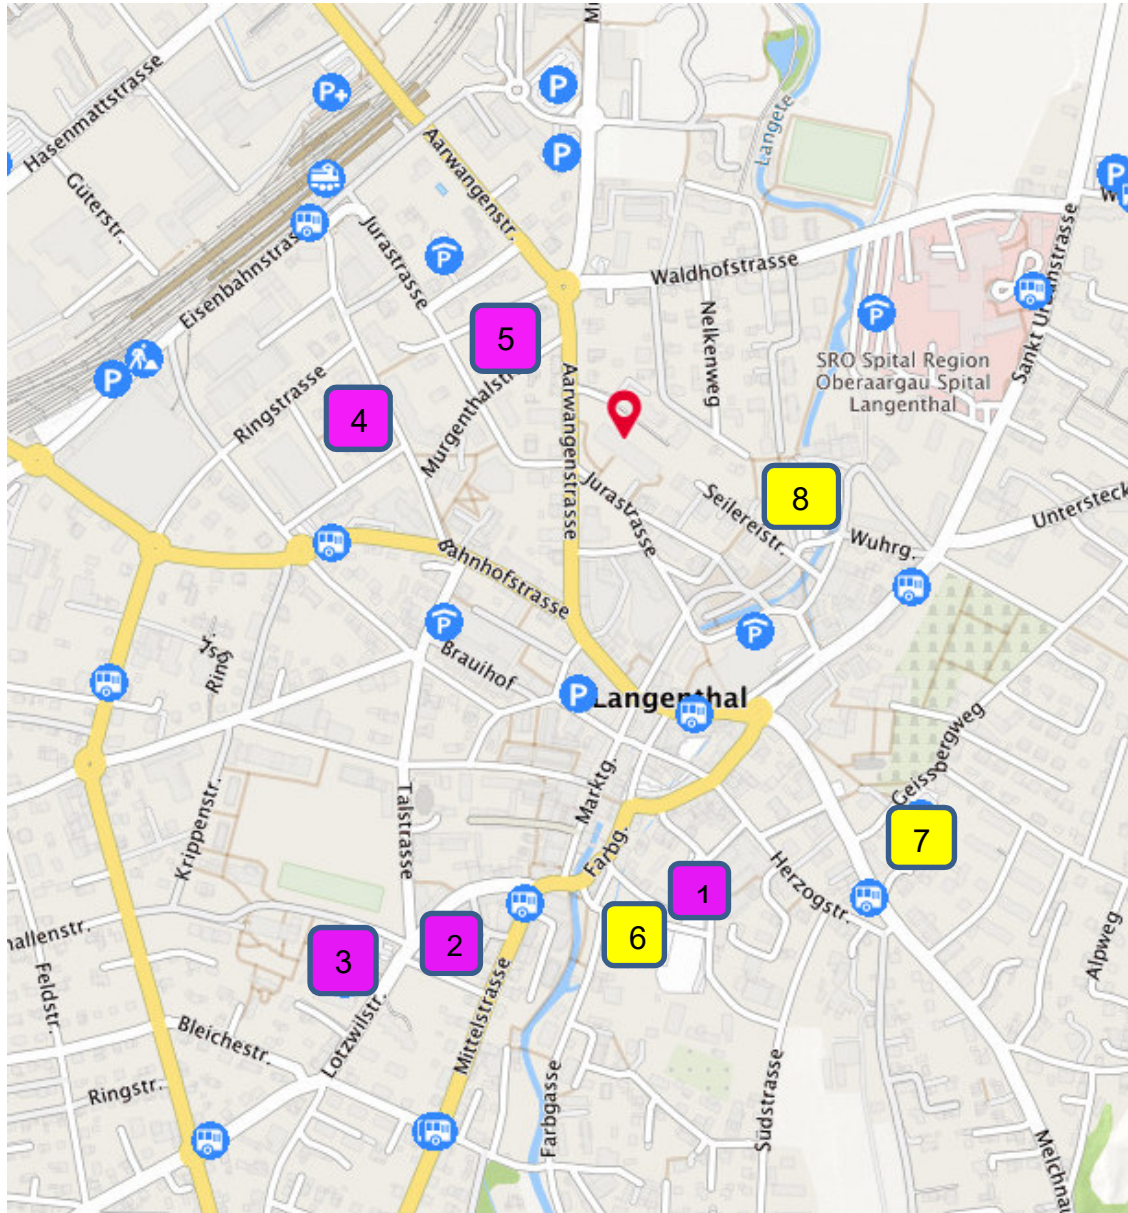

## Pendlerparkplätze im Zentrum von Langenthal

**Gebührenpflichtige Parkzeit auf Parkplätzen, welche sich im Grundeigentum der Stadt Langenthal befinden:**

**Montag bis Freitag:  
Samstag:  
Sonntage, Feiertage:**

## Pendlerparkplätze in Langenthal

	Bezeichnung	Anzahl Parkfelder
1	Markthallenplatz	200
2	Ricklimatte	42
3	Einstellhalle Kreuzfeld	70
4	Ringstrasse / Gartenstrasse	24
5	Lindenstrasse / Murgenthalstrasse	18

### Reserveplätze:

Verwendung durch Pendler nur bei ganz oder teilweiser Schliessung des Markthallenplatzes.  
Bitte die Parkplatzinformationen bei den Zufahrten zum Markthallenplatz beachten.

6	Sagibach	100
7	Geissbergweg	43
8	Wuhr	100