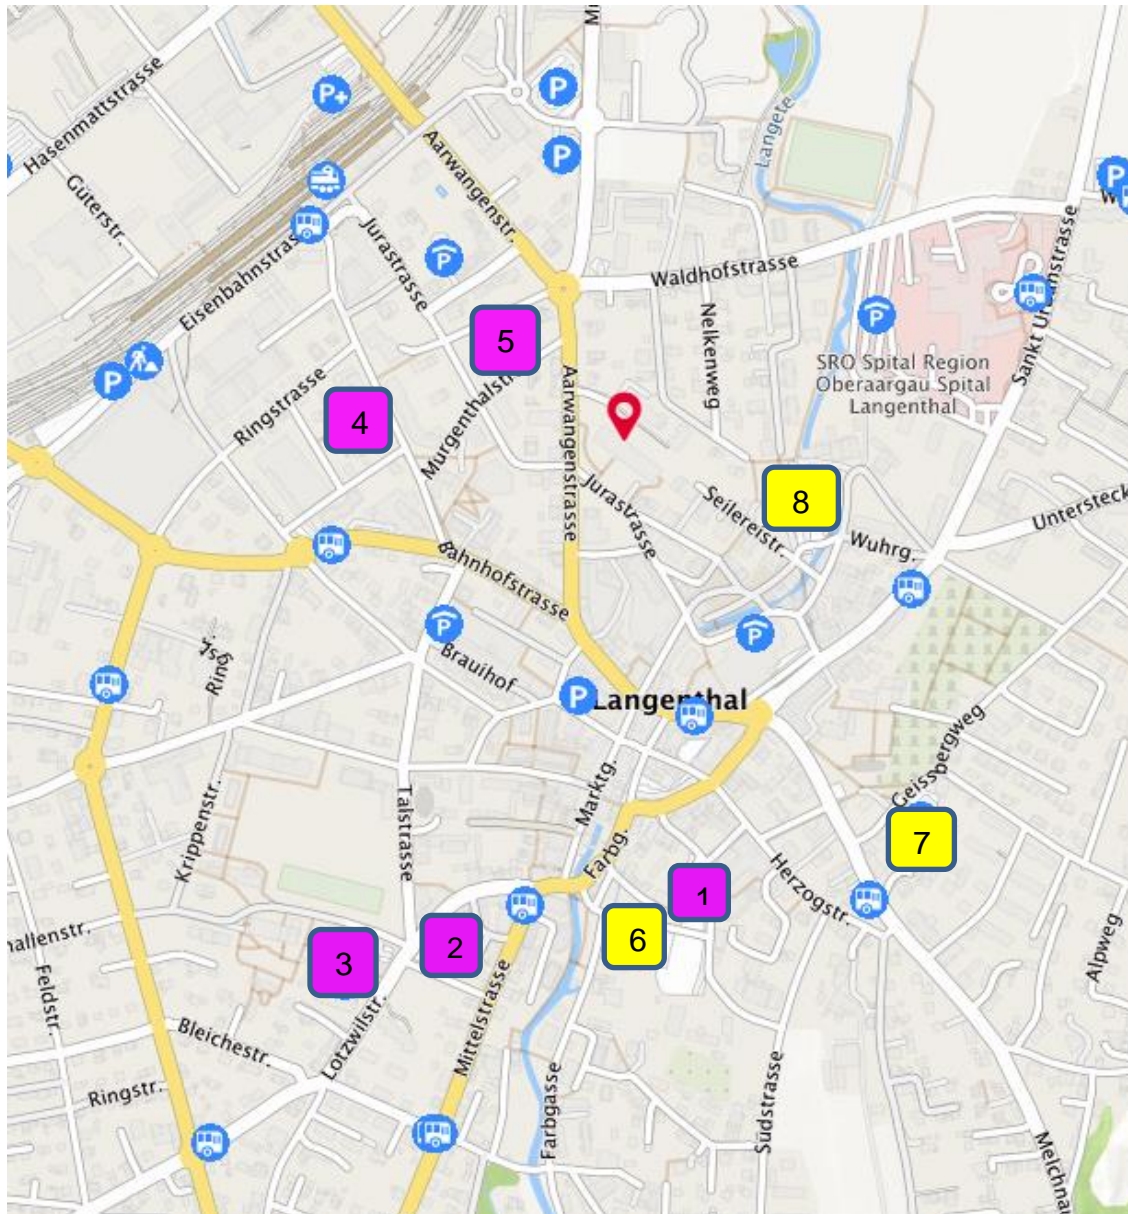

## Pendlerparkplätze im Zentrum von Langenthal

**Gebührenpflichtige Parkzeit auf Parkplätzen, welche sich im Grundeigentum der Stadt Langenthal befinden:**

**Montag bis Freitag:  
Samstag:  
Sonntage, Feiertage:**

## Pendlerparkplätze in Langenthal

	Bezeichnung	Anzahl Parkfelder
1	Markthallenplatz	200
2	Ricklimatte	42
3	Einstellhalle Kreuzfeld	70
4	Ringstrasse / Gartenstrasse	24
5	Lindenstrasse / Murgenthalstrasse	18

### Reserveplätze:

Verwendung durch Pendler nur bei ganz oder teilweiser Schliessung des Markthallenplatzes.  
Bitte die Parkplatzinformationen bei den Zufahrten zum Markthallenplatz beachten.

6	Sagibach	100
7	Geissbergweg	43
8	Wuhr	100